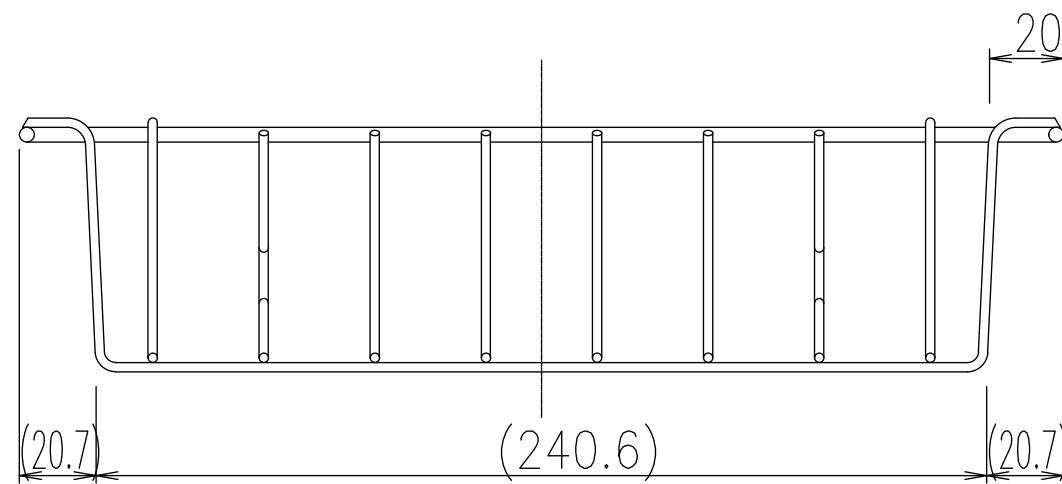

A - A 断面図

B - B 断面図

品番 : WB-282 寸法図

※詳細はお問合せください